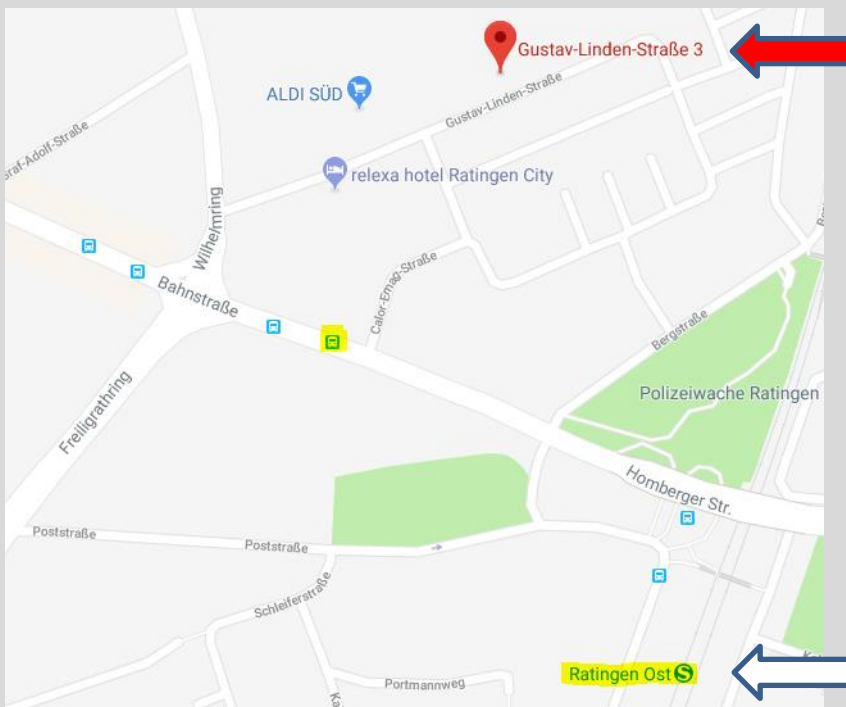

VIBRA-Beratungsstelle
 Gustav-Linden-Straße 3
 40878 Ratingen

Entfernungen:

100 m	großzügiges Parkhaus (Aldi)
300 m	Bushaltestelle (Freiligrathring)
600 m	S-Bahnhof Ratingen-Ost (8 Buslinien + S-Bahn)